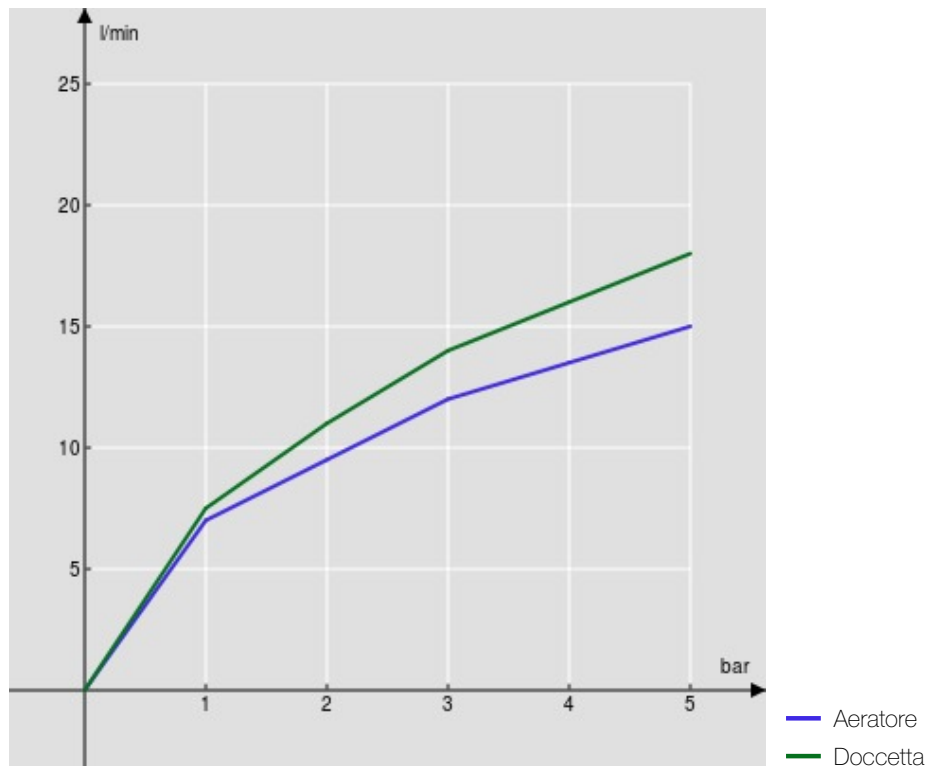

SPECIFICHE

Monocomando esterno

Inox

Aeratore anticalcare M 24 x 1

Uscita \varnothing 1/2"

Limitatore di portata con freno al 50%

Imballo: 37,1 x 23,7 x 11 cm / 0,00967 m³ / 4,5 kg

CERTIFICAZIONI

DIAGRAMMA DI PORTATA: ACQUA CALDA/FREDDA

DIAGRAMMA DI PORTATA: ACQUA MISCELATA