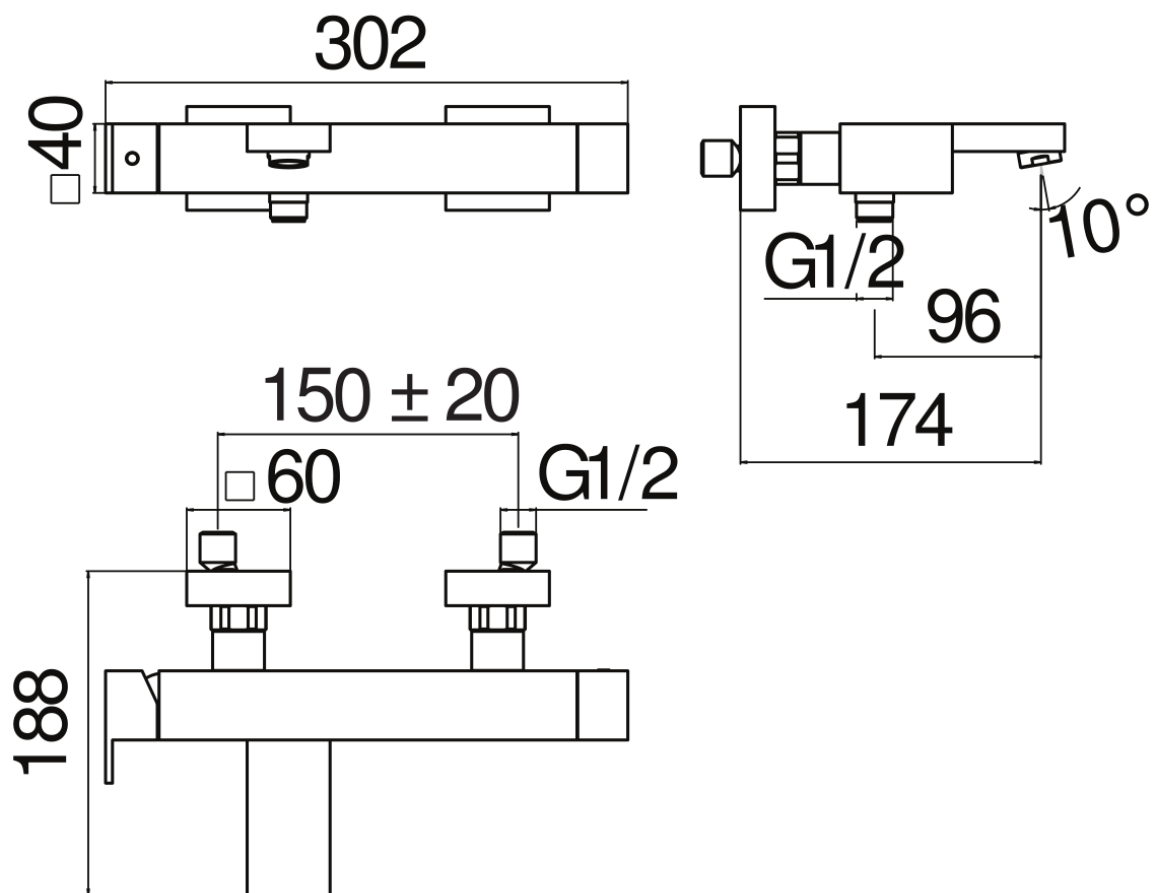

SPECIFICHE

Monocomando esterno

Inox

Aeratore anticalcare M 24 x 1

Uscita \varnothing 1/2"

Limitatore di portata con freno al 50%

Imballo: 37,1 x 23,7 x 11 cm / 0,00967 m³ / 4,5 kg

CERTIFICAZIONI

DIAGRAMMA DI PORTATA: ACQUA CALDA/FREDDA

DIAGRAMMA DI PORTATA: ACQUA MISCELATA